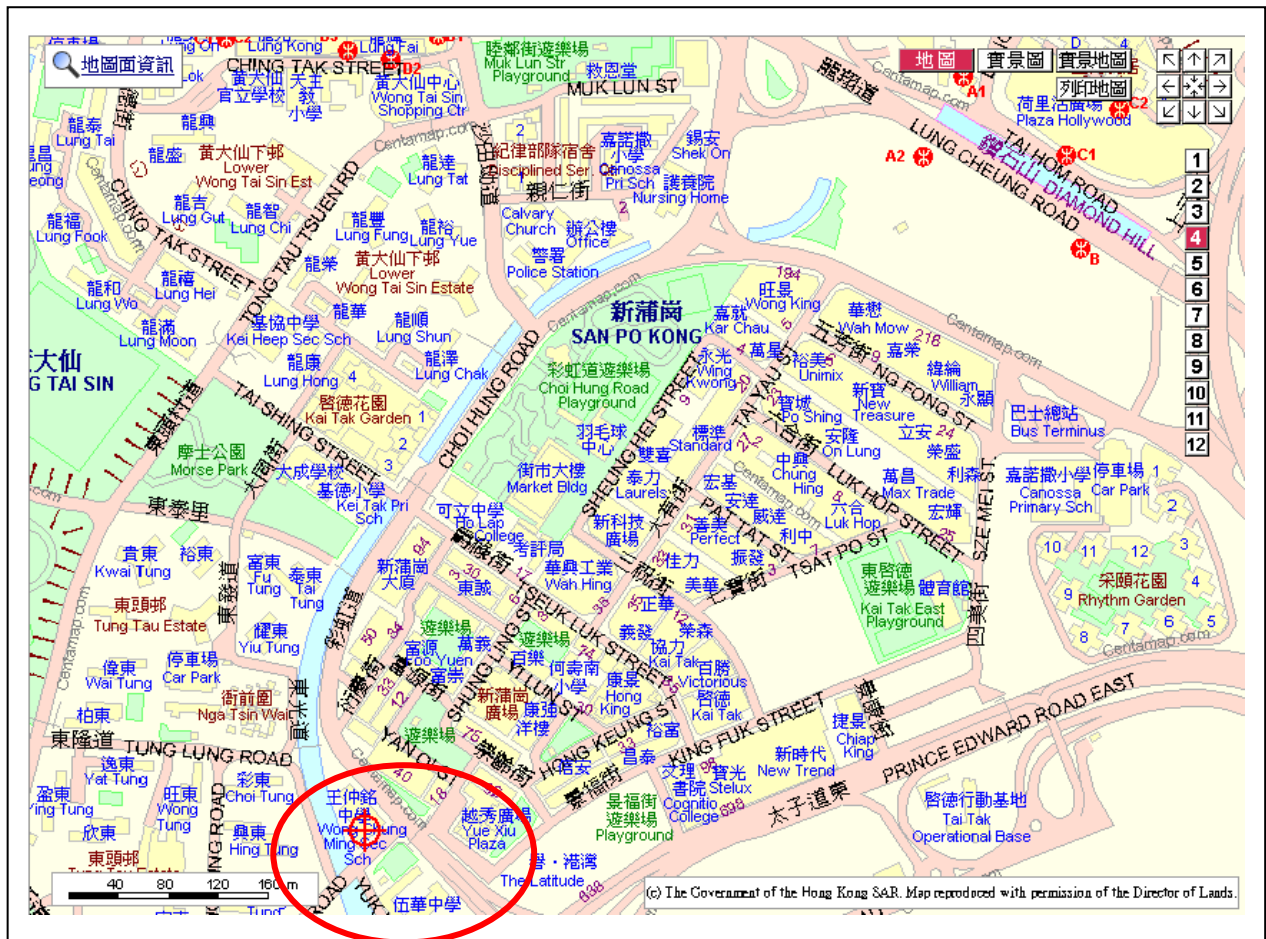

請自備環保袋，大會將不派發任何膠袋及環保袋

(Please check reversed for English)

簡介會及領取參賽物資

日期 / 時間 : 2009年10月18日(星期日) / 13:30至15:00
地點 : 樂善堂王仲銘中學 - 九龍黃大仙樂善道161號
內容 : 介紹比賽守則、注意事項、行山安全及憑確認信領取參賽物資及紀念品
領取物資 : 14:30至16:00

請攜同已簽妥之回條於上述日期、時間及地點領取參賽物資及紀念品。

如您未能出席，請填妥附頁的「參加者聲明、領取參賽物資及紀念品回條」正本(藍色)，授權親友於上述日期、時間及地點代領參賽物資及紀念品，或以郵遞方式領取(參閱黃色回條)，逾期將不受理。

樂善堂王仲銘中學位置圖

乘搭港鐵 : 鑽石山站, A2出口, 經大有街到越秀廣場過行人隧道, 步行約15-20分鐘。

黃大仙站, D2出口, 經沙田坳道、彩虹道, 步行約15-20分鐘。

專線小巴 : 70號專線小巴 - 觀塘(裕民坊)、46號專線小巴 - 麗晶花園

49號專線小巴 - 順天、105號專線小巴 - 康盛花園

乘搭巴士 :

學校門口 - 樂善堂王仲銘中學站

6D、10、21、11、61X、106

天主教伍華書院站

3B、5C、5、9、203E、E23、111、116

柏立基健康院站

1A、2A、11B、11D、11X、13D、14、15、16、17、24、27、28、

Briefing, Necessary Supplies and Souvenirs Collecting Session

Date / Time : 18th October, 2009 / 13:30 to 15:00
 Venue : Lok Sin Tong Wong Chung Ming Secondary School, 161 Lok Sin Road, Wong Tai Sin, Kowloon
 Program : Briefing on the activity's rules and regulations, arrangement, safety and collection of necessary supplies by presenting the reply slip (in blue)
 Necessary Supplies Collection Time : 14:30 to 16:00